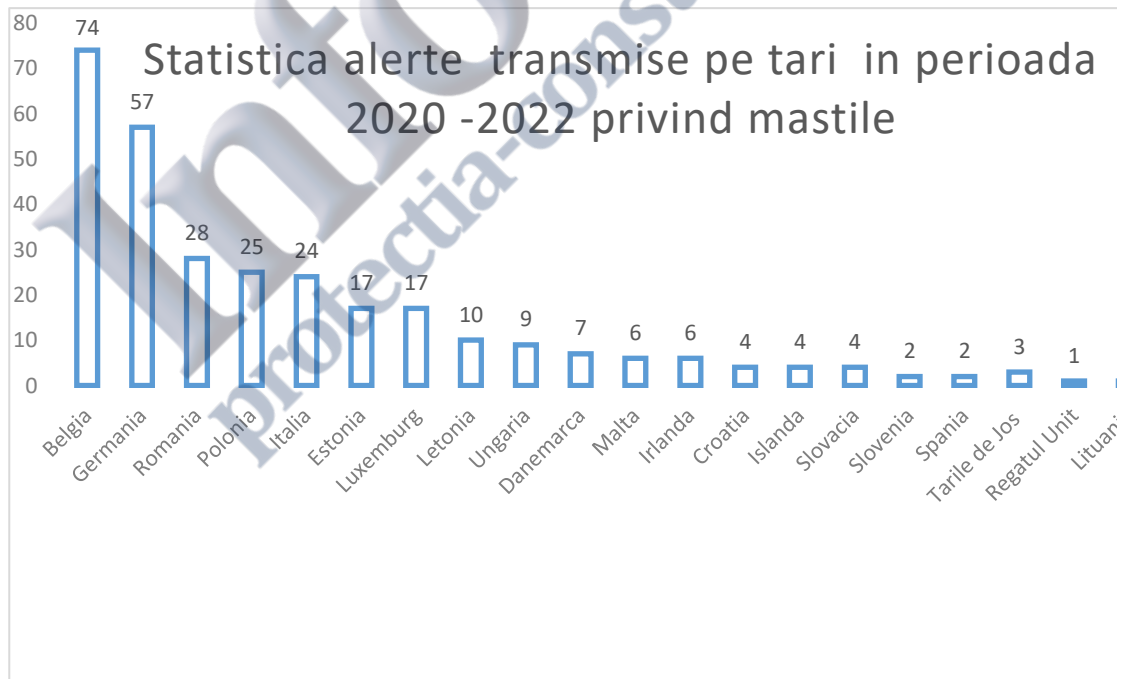

Nr.crt	Tara	2020	2021	2022	Total
1	Belgia	60	11	3	74
2	Germania	9	44	4	57
3	Romania	20	8	0	28
4	Polonia	21	3	1	25
5	Italia	5	18	1	24
6	Estonia	3	14	0	17
7	Luxemburg	9	8	0	17
8	Letonia	6	3	1	10
9	Ungaria	5	3	1	9
10	Danemarca	7	0	0	7
11	Malta	3	3	0	6
12	Irlanda	1	2	3	6
13	Croatia	4	0	0	4
14	Islanda	1	3	0	4
15	Slovacia	0	2	2	4
16	Slovenia	0	2	0	2
17	Spania	2	0	0	2
18	Tarile de Jos	0	2	1	3
19	Regatul Unit	1	0	0	1
20	Lituania	0	1	0	1
21	Cehia	0	0	2	2

24.91582  
19.19192  
9.427609  
8.417508  
8.080808  
5.723906  
5.723906  
3.367003  
3.030303  
2.356902  
2.020202  
2.020202  
1.346801  
1.346801  
1.346801  
0.673401  
0.673401  
1.010101  
0.3367  
0.3367  
0.673401